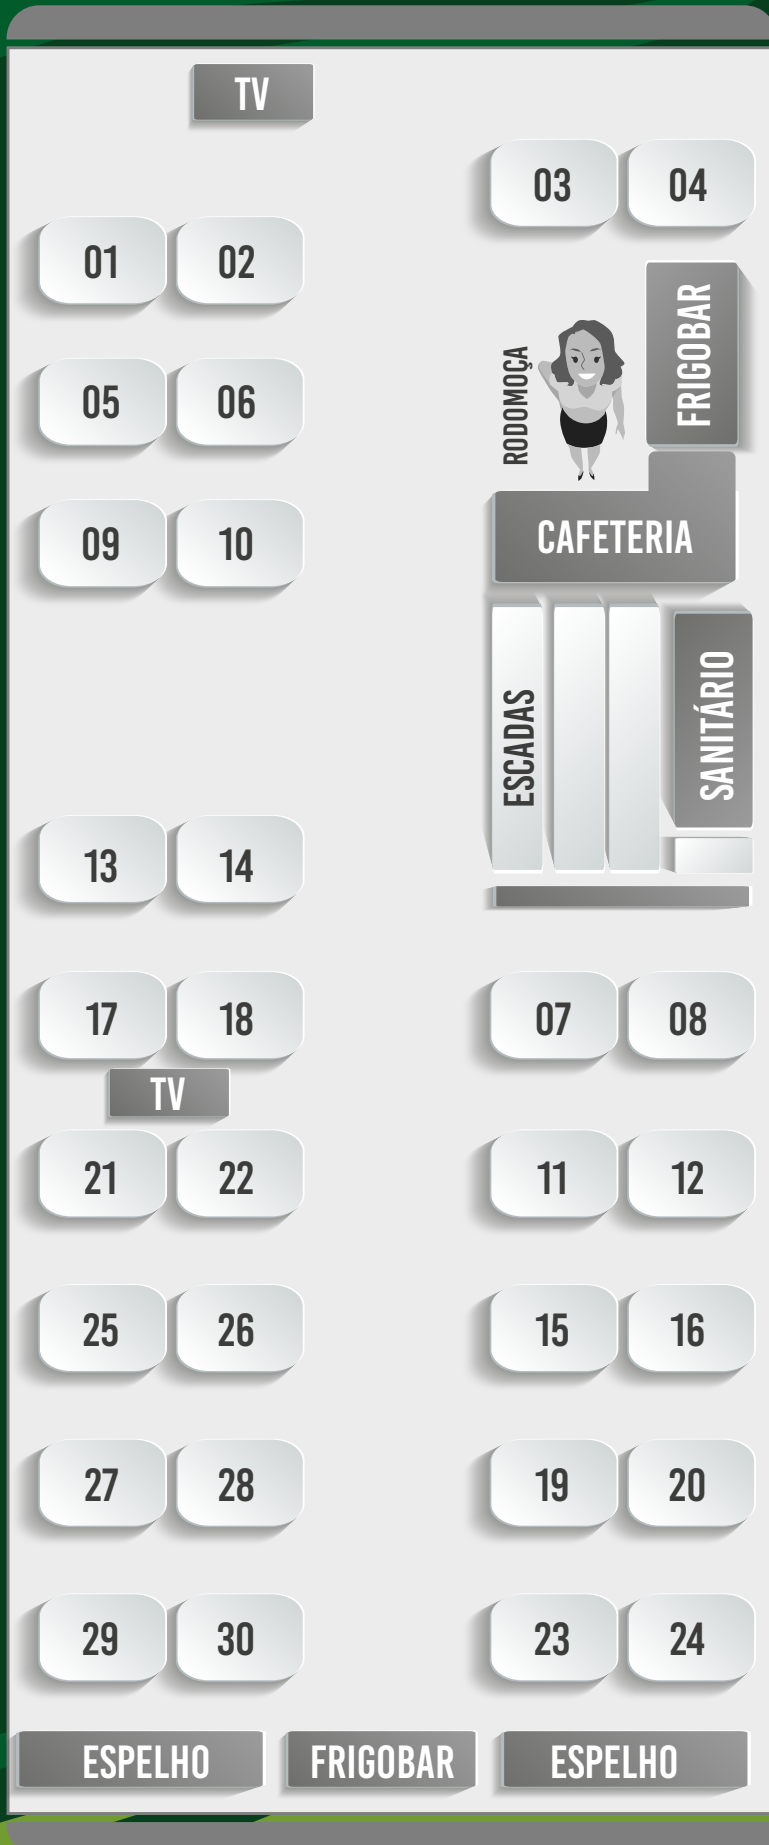

700

Volkmann
Turismo

CARACTERÍSTICAS:

700

Número de Poltronas - 31

Wi-Fi

Ar Condicionado

Calefação